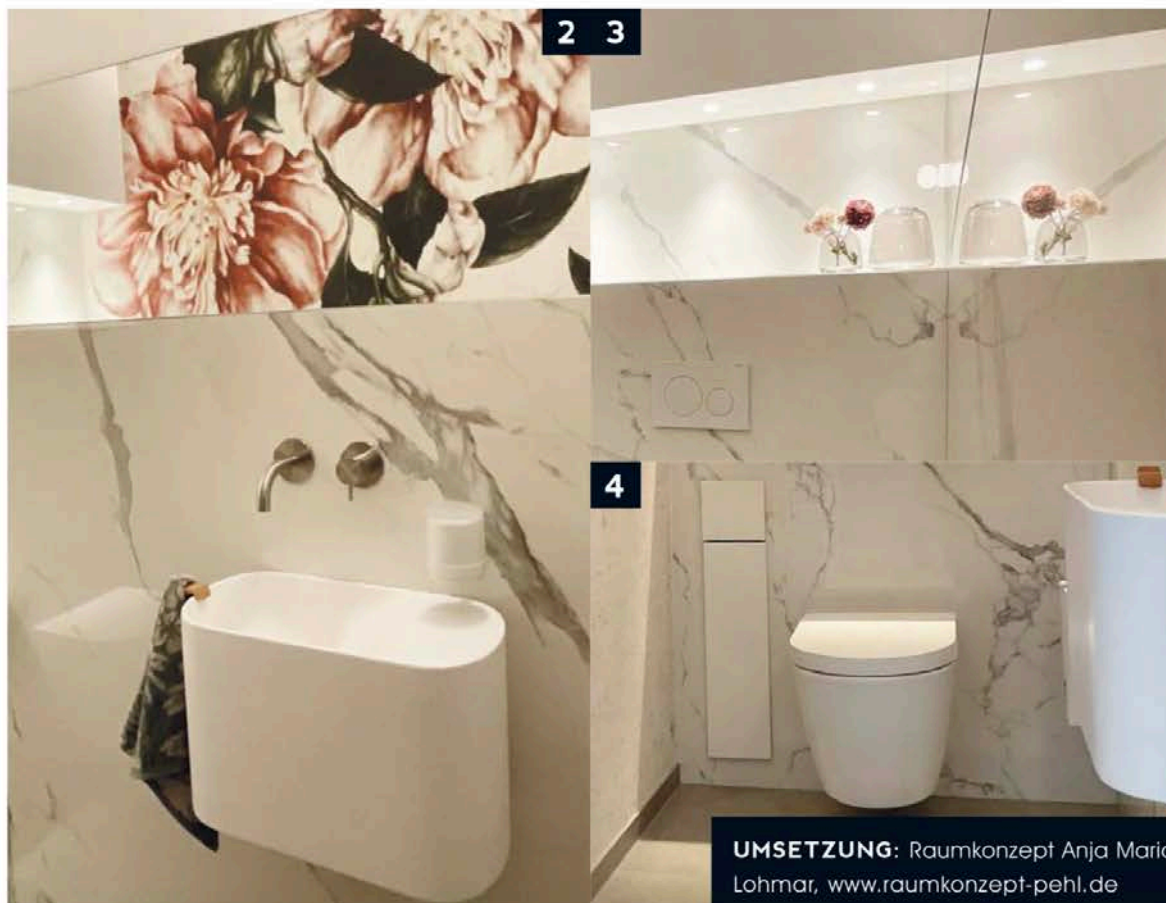

STIL

DAS SIND
DIE NEUEN
BAD-TRENDS

MIT ALLEN SINNEN

Diese Badezimmer sind ein Traum!

BLUMIG NEU

Der alte Look dieses WC war eher uninspiriert und grau. Die Eigentümer wünschten sich nun ein mutiges und fesselndes Design.

BAD 21

1: Eine Wand wurde sowohl in Breite als auch in Höhe mit einer beeindruckenden Tapete von Wall&deko geschmückt. Das Motiv reflektiert sich im schlanken, raumlangen Spiegel, wodurch beide Seiten miteinander verbunden und der Raum optisch erweitert wird.

2: Waschtisch und Armaturen sind von Rexa.

3: Die beleuchtete Nische bietet einen weiteren Fokus und die Lichtkegel der Spots reflektieren sich im Marmor.

4: Das WC-Einbauelement „Asis“ stammt von Emco.